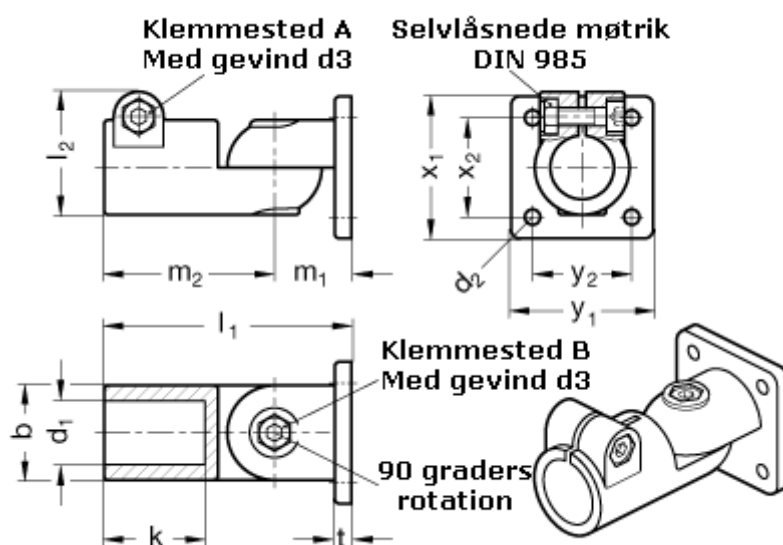

Varenummer: 20282B30S2BL  
Beskrivelse: E+G laskeforbindelse  
GN 282-B30-S-2-BL

## Mål

|            |         |
|------------|---------|
| b = 40     | m2 = 72 |
| d1 = B30   | t = 7   |
| d2 = 6.5   | x1 = 60 |
| d3 = M 8   | x2 = 42 |
| k = 42.5   | y1 = 60 |
| l1 = 104.5 | y2 = 42 |
| l2 = 52.0  |         |
| m1 = 32.5  |         |